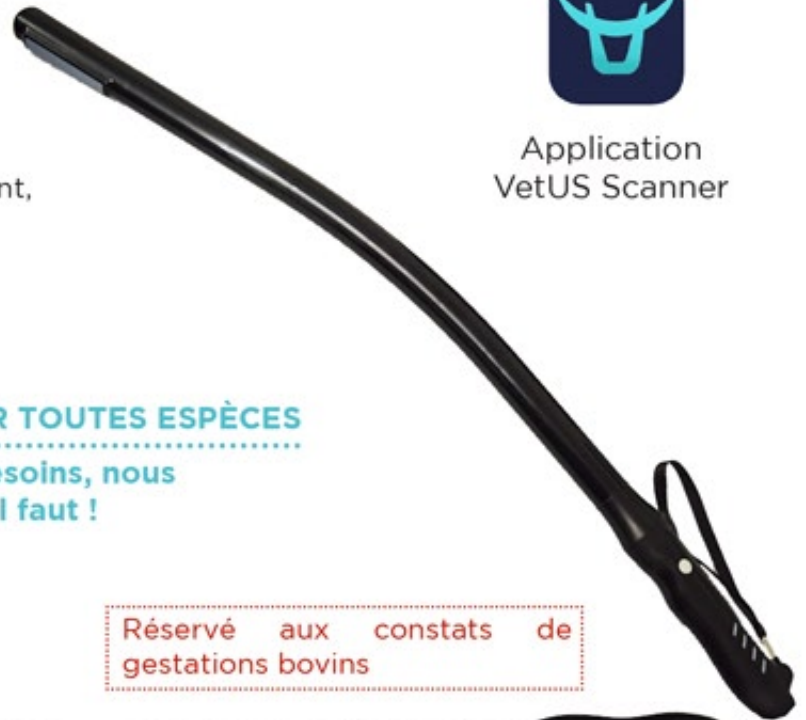

# LIBERTY SCAN - CANNE DE FOUILLE

Avec la dernière génération de sonde munie de la technologie sans fil

Grâce à la sonde Wi-Fi et l'application dédiée, il est désormais possible de réaliser une échographie en affichant l'image sur une tablette.  
Simple, léger, pratique, mais d'une précision sans faille ! L'échographe nouvelle génération est là !

Recharge sans fil

Sonde Wifi

Transportable facilement

Grande qualité d'images

Bien être animal et opérateur

Application VetUS Scanner

**SONDE LINÉAIRE**