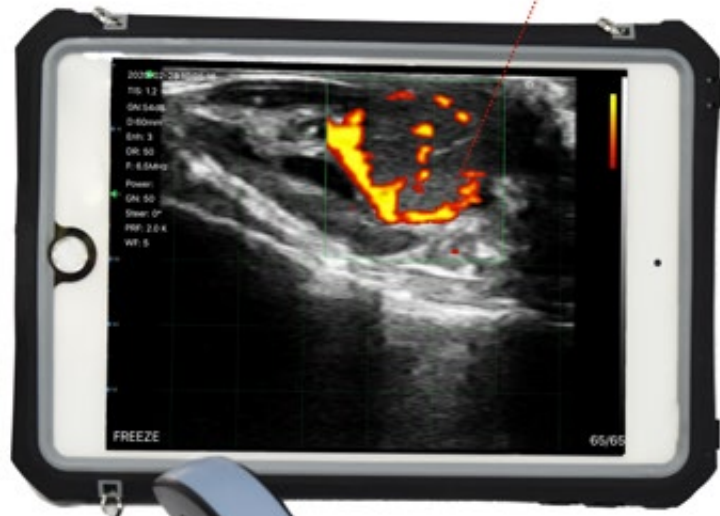

Simple, léger, pratique, mais d'une précision sans faille ! L'échographe nouvelle génération est là !

Recharge sans fil

Sonde Wifi

Transportable facilement

Grande qualité d'images

VetUS Scanner App

### L'EFFET DOPPLER !

Le seul échographe portable à proposer le mode Doppler. Objectifs : déterminer les activités des corps jaunes et des follicules !

## DES SONDES POUR TOUTES ESPÈCES

Peu importe vos besoins, nous avons la sonde qu'il faut !

SONDE LINÉAIRE

SONDE SECTORIELLE

SONDE CONVEXE

SONDE CURVE

# LIBERTY SCAN - CANNE DE FOUILLE

Avec la dernière génération de sonde munie de la technologie sans fil

Grâce à la sonde Wi-Fi et l'application dédiée, il est désormais possible de réaliser une échographie en affichant l'image sur une tablette.  
Simple, léger, pratique, mais d'une précision sans faille ! L'échographe nouvelle génération est là !